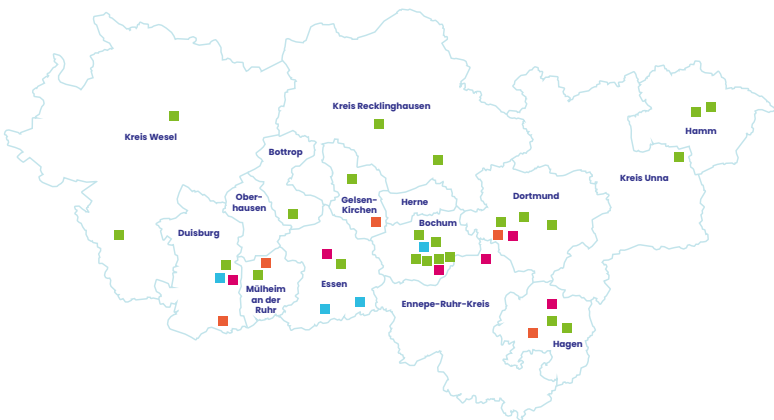

Fast

170.000
Kinder

besuchen eine der

2.500
Kindertages-
einrichtungen
in der Metropole Ruhr.

530.000
Schüler*innen
besuchen

1.400
allgemeinbildende
Schulen in der Metropole Ruhr.

Grundschule	174.104
Gymnasium	131.601
Gesamtschule	101.569
Realschule	63.175
Förderschule	21.789
Hauptschule	20.675
Sekundarschule	9.105
Waldorfschule	7.553

55.317 Schulabgänger*innen
an allgemeinbildenden
Schulen

148.939

Studierende

belegen die

10 beliebtesten

Studienfächer

der Metropole Ruhr.

Top 10:

absolvieren ihr Studium in der Metropole Ruhr an einer der

22 Hochschulen an
38 Standorten:

- FACHHOCHSCHULE
- KUNSTHOCHSCHULE
- UNIVERSITÄT
- VERWALTUNGSHOCHSCHULE

100.000
Schüler*innen

besuchen in der
Metropole Ruhr
eines der